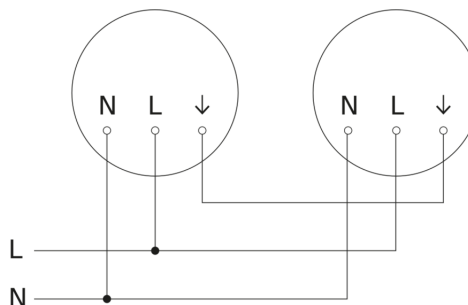

Lampada a sensore per interno LED - Professional Line

RS PRO P2 flat S

Bianco caldo
EAN 4007841 069742
Art. n. 069742

RS PRO P2 flat S

Bianco caldo
EAN 4007841 069742
Art. n. 069742

Schema elettrico Master

Schema elettrico Master-Master collegamento in rete

Schema elettrico Master-Slave collegamento in rete